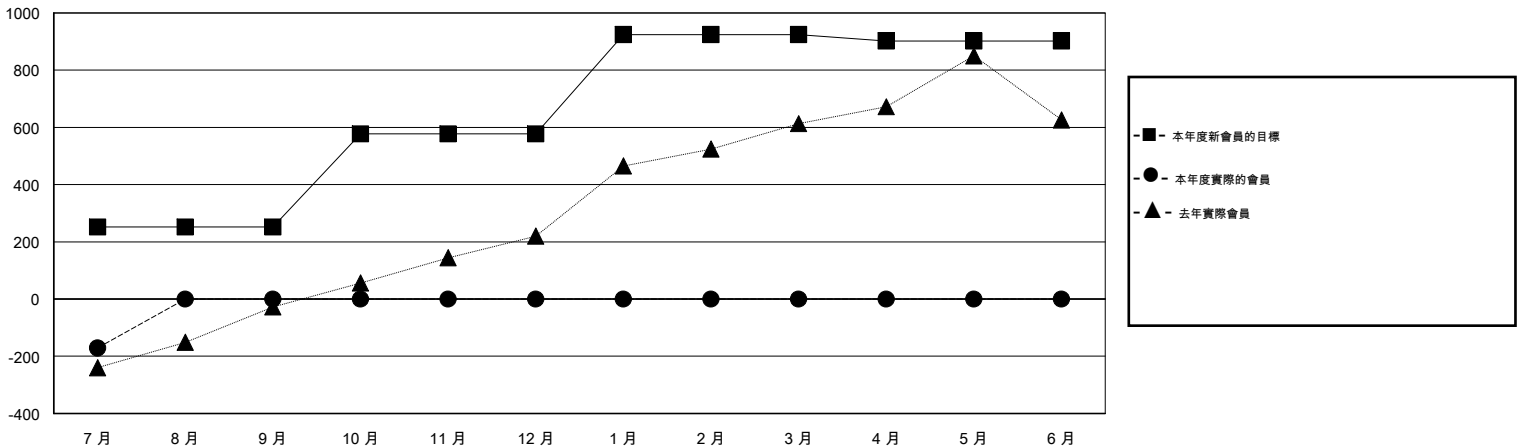

# MONTHLY MEMBERSHIP PROGRESS REPORT

District 389

Results as of: 7/31/2016

GMT: ZE RAN SU

地點 CHINA

GMT憲章區 5

分會				
成果 2016-2017				
季	新分會目標	新會	會員流失的分會	淨增/減
7月/8月/9月	2	3	0	3
10月/11月/12月	5	0	0	0
1月/2月/3月	2	0	0	0
4月/5月/6月	3	0	0	0

位會員@每位須繳				
成果 2016-2017				
季	新會員目標	增加的授證/新會員	退會人數	淨增/減
7月/8月/9月	252	87	258	-171
10月/11月/12月	325	0	0	0
1月/2月/3月	347	0	0	0
4月/5月/6月	-22	0	0	0

目標與實際新會累積

目標和實際會員累積

已取消的分會: 0

9 CLUBS OF 98 增添1位或以上的會員

性別分佈

男 1,747 (61.26%)  
女 1,105 (38.74%)