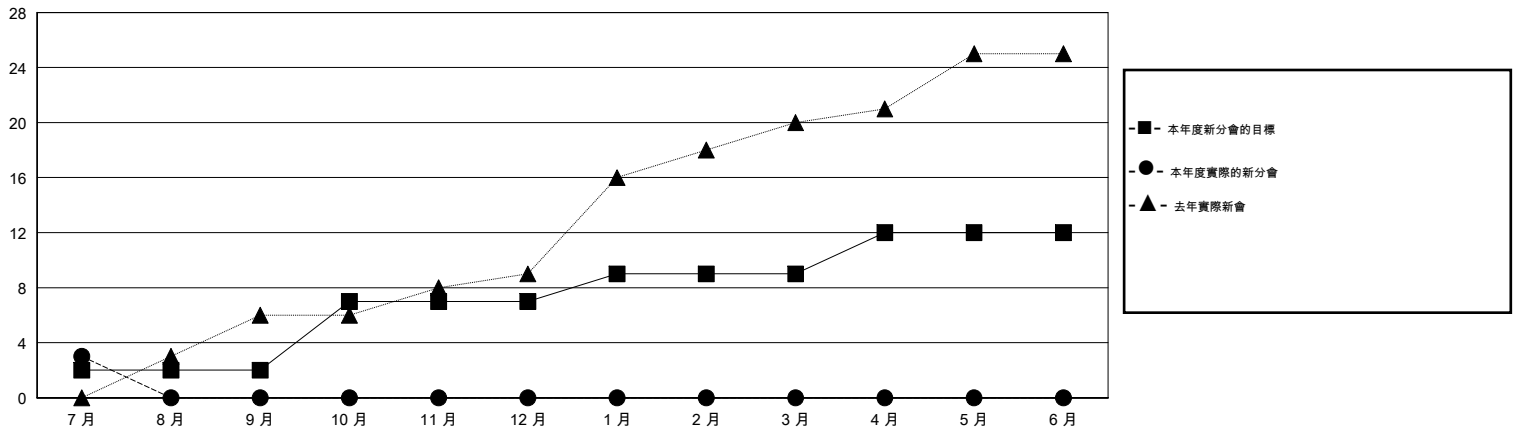

# MONTHLY MEMBERSHIP PROGRESS REPORT

District 389

Results as of: 7/31/2016

GMT: ZE RAN SU

地點 CHINA

GMT憲章區 5

分會				
成果 2016-2017				
季	新分會目標	新會	會員流失的分會	淨增/減
7月/8月/9月	2	3	0	3
10月/11月/12月	5	0	0	0
1月/2月/3月	2	0	0	0
4月/5月/6月	3	0	0	0

位會員@每位須繳				
成果 2016-2017				
季	新會員目標	增加的授證/新會員	退會人數	淨增/減
7月/8月/9月	252	87	258	-171
10月/11月/12月	325	0	0	0
1月/2月/3月	347	0	0	0
4月/5月/6月	-22	0	0	0

目標與實際新會累積

目標和實際會員累積

已取消的分會: 0

9 CLUBS OF 98 增添1位或以上的會員

性別分佈

男 1,747 (61.26%)  
女 1,105 (38.74%)